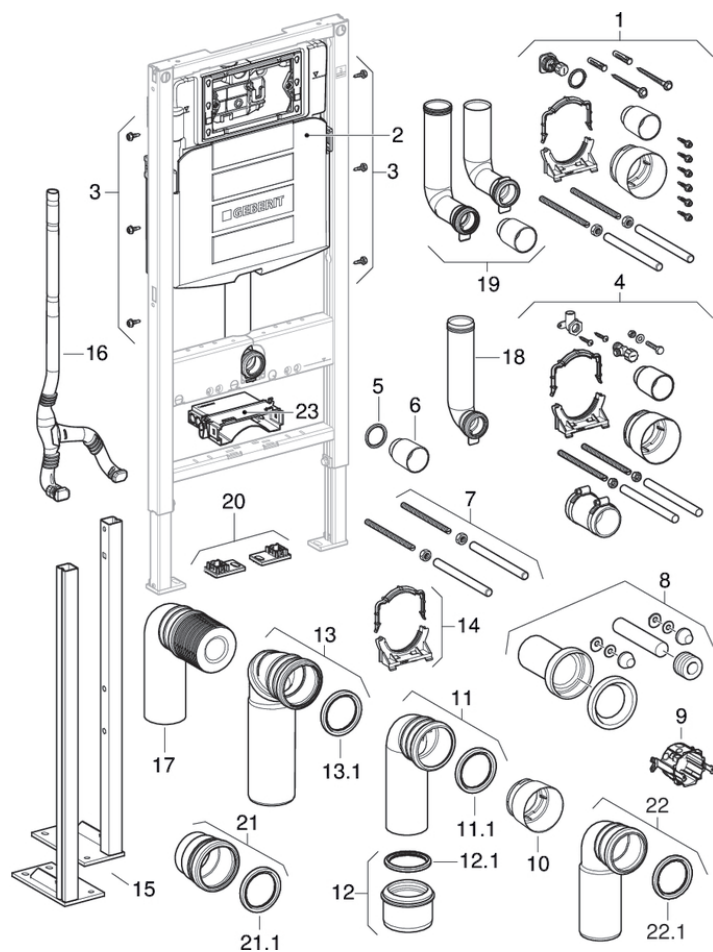

Prvky Geberit Duofix pre závesné WC, s podomietkovou splachovacou nádržkou Sigma 12 cm (UP320)

2002 -

Séria Bambini

Typ Samba, Sigma 12 cm

Vlastnosti

Rok výroby od	2002
Názov modelu	UP320

Platné pre výroby

111.300.00.5	111.301.KJ.5	111.306.00.5	111.319.00.5
111.320.00.5	111.350.00.5	111.355.00.5	111.364.00.5
111.367.00.5	111.370.00.5	111.375.00.5	111.383.00.5
111.380.00.5	111.914.00.5	111.900.00.5	111.565.00.1
111.915.00.5	111.922.00.5	111.923.00.5	111.598.00.5
111.925.00.5			

#	Č. výr.	Názov	Náhrada za	Poznámky
1	241.869.00.1	Montážne príslušenstvo pre prvok Geberit Duofix pre závesné WC, s podomietkovou splachovacou nádržkou Sigma 12 cm		
2	SPT_461050	Podomietková splachovacia nádržka Sigma 12 cm (UP320)		
3	111.892.00.1	Skrutka Geberit Duofix so šesťhrannou hlavou s krížovou drážkou, samorezná		Súprava
5	362.771.00.1	Jazyčkové tesnenie Geberit pre splachovaciu rúrku: d=45mm		
6	362.796.92.1	Ochranná zátko Geberit: d=44.6mm		
7	240.189.00.1	Súprava závitových tyčí Geberit M12 (2 ks): M=12mm		
8	152.426.11.1	Pripájacia súprava Geberit pre závesné WC, dĺžka 18,5 cm: d=90mm, d1=45mm, Alpská biela		
8	152.426.46.1	Pripájacia súprava Geberit pre závesné WC, dĺžka 18,5 cm: d=90mm, d1=45mm, S matným pochrómovaním		
8	SPT_461591	Pripájacie súpravy pre stojacie WC a závesné WC		
9	241.302.00.1	Podomietková rozdeľovacia krabica Geberit pre sieťový zdroj		Vhodné na odsávanie zápachu s filtráciou
10	366.820.92.1	Ochranný kryt Geberit: d=90mm, DN=90		
11	366.061.16.1	Pripájacie koleno Geberit PE 90° pre závesné WC: d=90mm, d1=90mm		
11.1	387.282.00.1	Tesniaca manžeta Geberit PE pre pripájacie koleno: d=90mm, DN=90		Pre pol. 23.1 (do roku výroby 2012) č. výr. 387.292.00.1, pre pol. 22.1